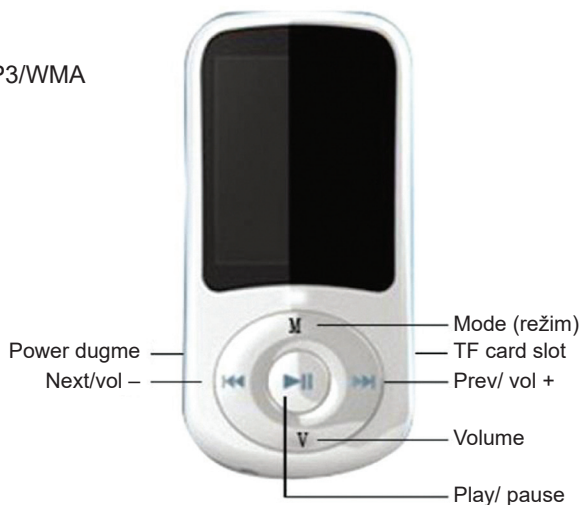

MPG-4094NRC

Glavne funkcije

- podržava muzičke formate: MP3/WMA
- ugrađena baterija koja se puni

Tasteri

Funkcije tastera

Play/pause – jedan pritisak pušta ili stopira muziku, duži pritisak uređaj se gasi ili pali

Volume: pritisnete VOL dugme kako biste ušli u meni za jačinu zvuka

Prev: poslednja numera/ duži pritisak stopira pretragu i zatvara bluetooth

Next: sledeća stavka (duži pritisak pretražuje bluetooth)

Mode: jedan pritisak za potvrđivanje menija, duži za povratak

Power on/ off: povežite ili skinite kabl za napajanje

Podaci:

Kada je povezan kompjuter pomoću USB kabla, informacije moraju biti u MP4 formatu.

Punjenje

1. Preko kompjutera i USB opcije
  USB kabl se koristi za prebacivanje podataka, ali i punjenje u isto vreme
2. Punjač (bez konfiguracije)
  Input: 110v~240v 50/60HZ 100mA
  Output: DC5.0V-5.5V 500mA(USB)
  Interface standard: MINI USB

Instrukcije

Otvorite plejer

1. Uključite uređaj
2. Duži pritisak na play/ pause otvara plejer.