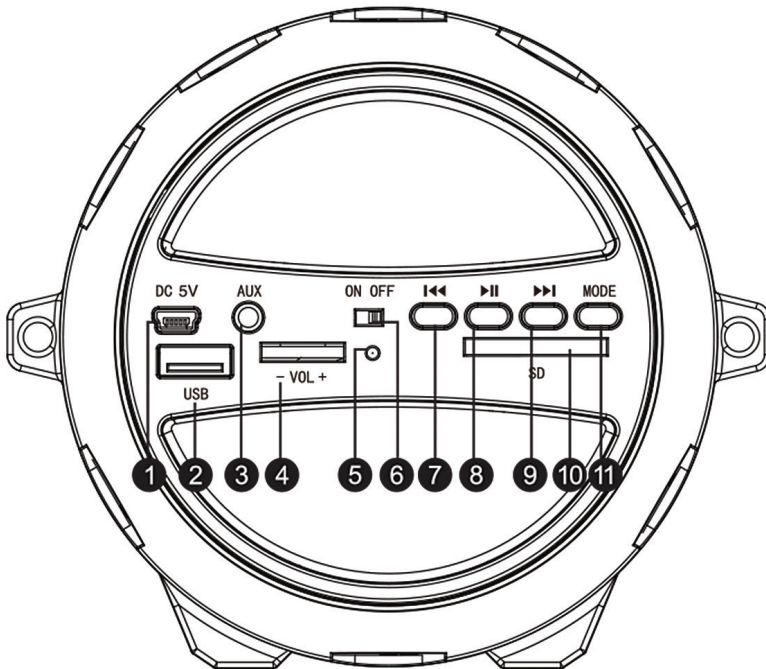

Zvučnik BTS - 53
UPUTSTVO ZA UPOTREBU

MOLIMO DA PRE UPOTREBE PAŽLJIVO PROČITATE
UPUTSTVO ZA UPOTREBU, KAO I DA GA ZADRŽITE ZA
BUDUĆU UPOTREBU

PREGLED UREĐAJA

1. Port za punjenje (USB kablom preko kompjutera)
2. USB port (media)
3. AUX IN ulaz
4. Jačina zvuka-/+
5. Bluetooth/ Indikator za bateriju
6. Power ON/OFF
7. Prethodna numera
8. Play/ Pause
9. Sledeća numera
10. SD ulaz za memorijsku karticu
11. Režim (promena između Bluetooth, USB, MicroSD čitača i Aux In režima)

TIP	INDIKATOR	STANJE
Bluetooth indikator	Plava lampica brzo treperi	Spreman za povezivanje
	Plava lampica sporo treperi	Povezan
	Plavo	AUX IN režim
Indikator baterije	Crveno svetlo svetli	Punjenje
	Crveno svetlo ugašeno	Uređaj napunjen