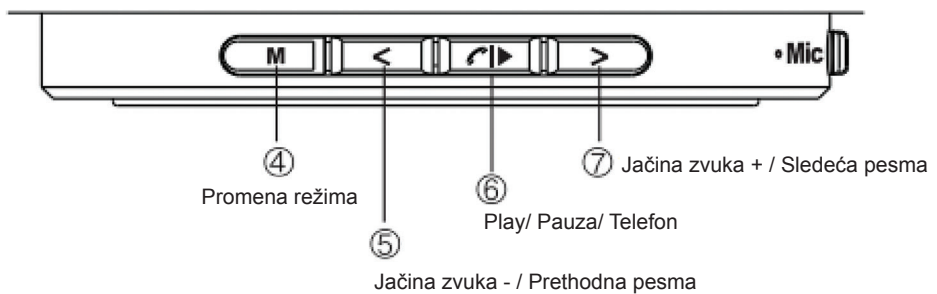

DENVER[®]
ELECTRONICS

DENVER BTS-32
UPUTSTVO ZA KORIŠĆENJE

**PRE NEGO ŠTO POČNETE SA UPOTREBOM UREĐAJA,
MOLIMO VAS DA U POTPUNOSTI PROČITATE UPUTSTVO
RADI OPTIMALNE UPOTREBE.**

BTS-32

TASTERI NA UREĐAJU:

1. ON/OFF

ON/OFF prekidač pomerite na desno kako biste uključili uređaj, a na levo kako biste uređaj ugasili.

2. BLUETOOTH KONEKCIJA

Pratite uputstvo za upotrebu na Vašem Bluetooth uređaju, kako biste uređaj spojili sa zvučnikom. Kada za povezivanje koristite mobilni telefon ili kompjuter, kao i bilo koji drugi uređaj za tu namenu, neophodno je da nađete uređaj "Denver BTS-32", kliknite za povezivanje i na taj način će se uređaji uspešno povezati.