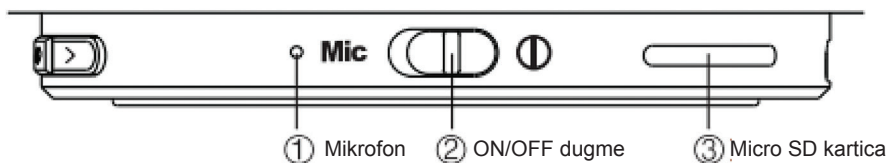

TASTERI NA UREĐAJU: